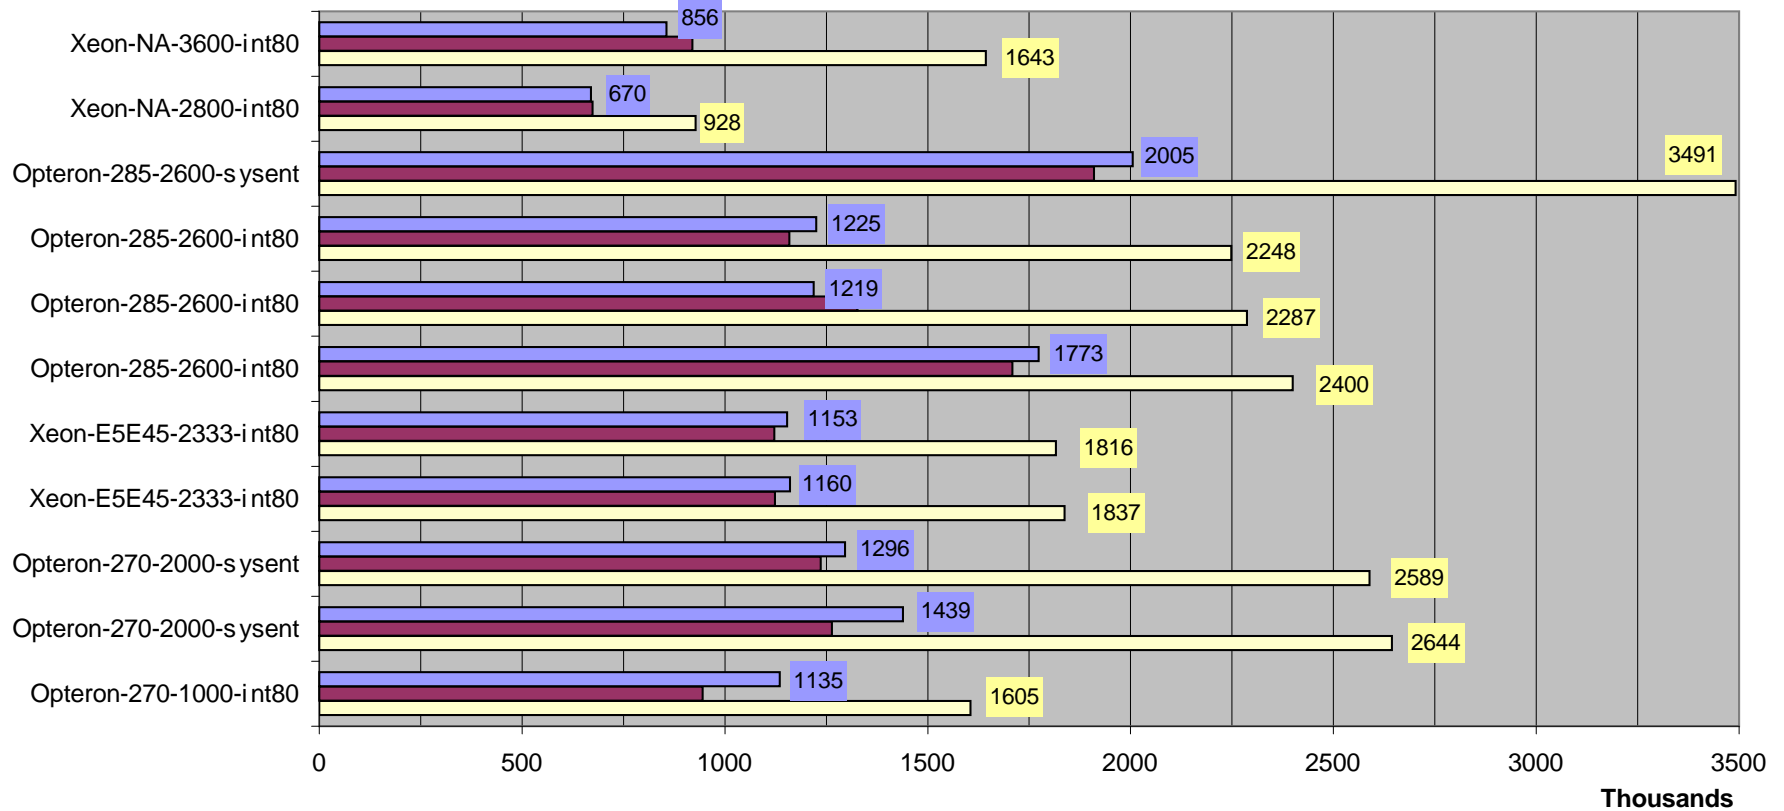

Semaphore Performance in Linux 2.6.x

■ Statically compiled
■ Dynamically compiled
■ Null syscall

	Opteron-270-1000-int80	Opteron-270-2000-sysent	Opteron-270-2000-sysent	Xeon-E5E45-2333-int80	Xeon-E5E45-2333-int80	Opteron-285-2600-int80	Opteron-285-2600-int80	Opteron-285-2600-int80	Opteron-285-2600-sysent	Xeon-NA-2800-int80	Xeon-NA-3600-int80
■ Statically compiled	1135303	1439093	1296390	1160207	1152928	1773331	1218964	1225320	2004923	669732	855514
■ Dynamically compiled	944721	1264034	1235818	1123453	1121933	1708862	1327053	1158975	1910089	673866	920082
■ Null syscall	1605173	2643998	2589174	1836888	1816108	2399621	2286925	2248415	3491487	927520	1643365

SemOp Pairs (SEMGET + SEMCTL-READ) per Second